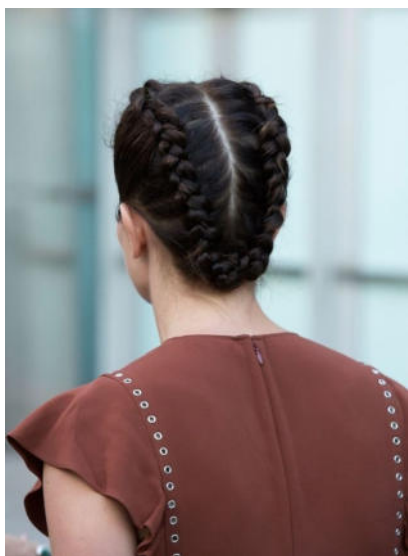

4. Penteados

O penteado é igual para todos os grupos de dança;